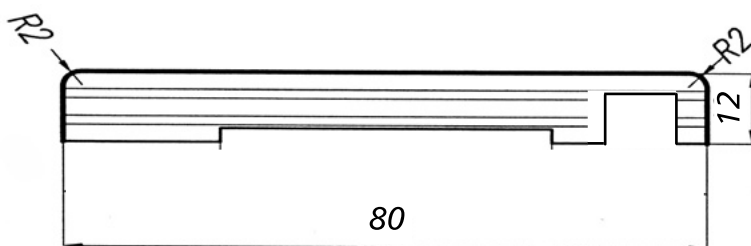

**COPRIFILO PIATTO 12x80 "R2"**  
*(predisposto per stipite "R30")*

**COPRIFILO PIATTO 12x80 "R2"**

Mostre coprifili in multistrato a 5 strati impiallacciate e levigate

Lunghezza: cm 225 - 300	Tanganica	Mogano	Rovere Frassino Toulipier Alder Faggio Pino Iroko Tiglio	Castagno Ciliegio Noce naz.	Acero Olmo Betulla	Zebrano Wengè Teak
----------------------------	-----------	--------	---	-----------------------------------	--------------------------	--------------------------