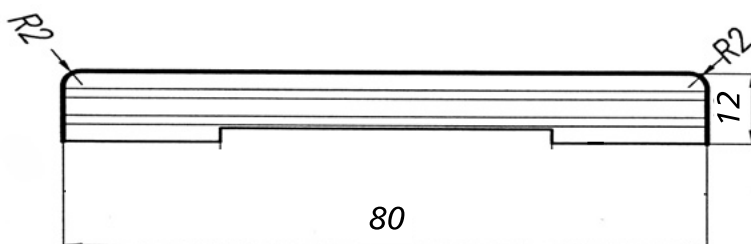

**COPRIFILO PIATTO 12x80 "R2"**  
*(predisposto per stipite "R30")*

**COPRIFILO PIATTO 12x80 "R2"**

Mostre coprifili in multistrato a 5 strati impiallacciate e levigate

Lunghezza: cm 225 - 300	Tanganica	Mogano	Rovere Frassino Toulipier Alder Faggio Pino Iroko Tiglio	Castagno Ciliegio Noce naz.	Acero Olmo Betulla	Zebrano Wengè Teak
----------------------------	-----------	--------	---	-----------------------------------	--------------------------	--------------------------