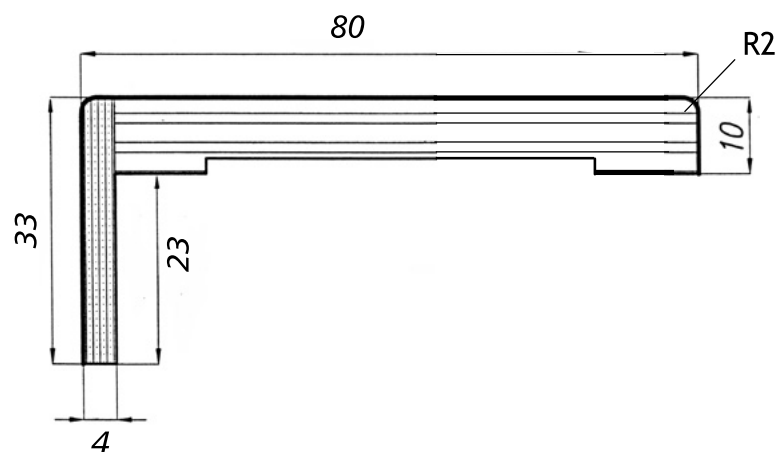

COPRIFILO PIATTO TELESCOPICO 10x80/23 "R2"

Coprifili in multistrato impiallacciate e levigate						
Lunghezza: cm 225 - 300	Tanganica	Mogano	Rovere Frassino Toulipier Alder Faggio Pino Iroko Tiglio	Castagno Ciliegio Noce naz.	Acero Olmo Betulla	Zebrano Wengè Teak