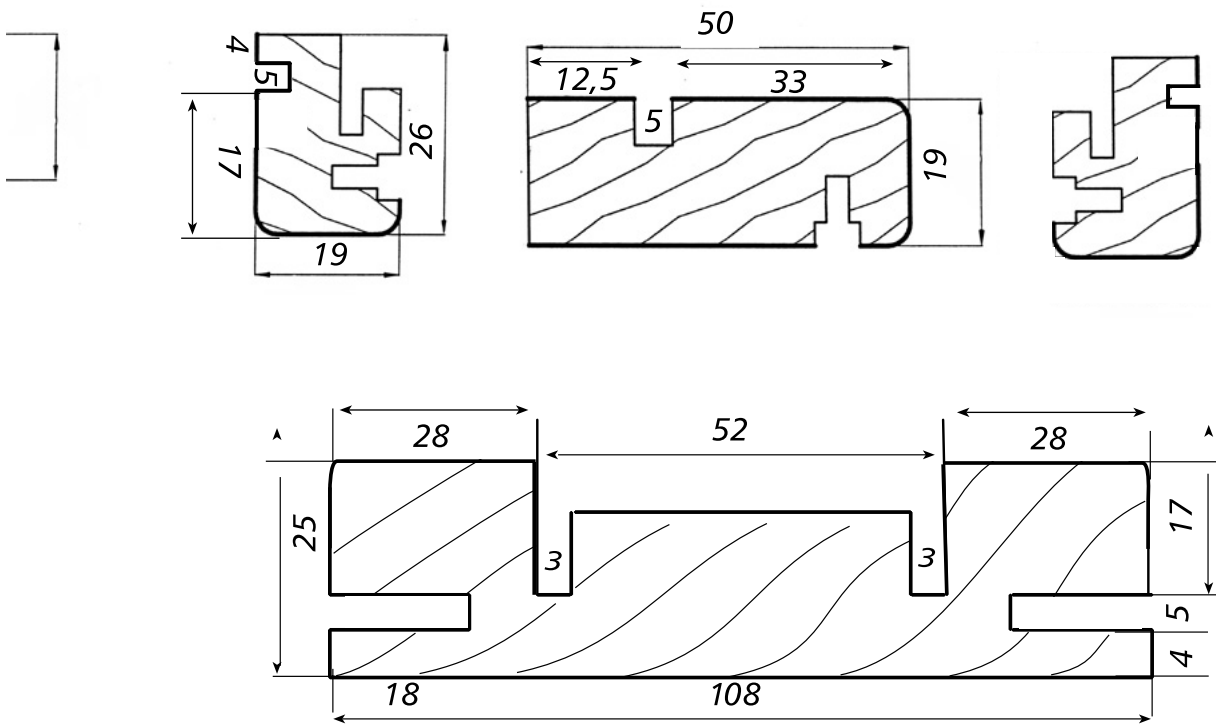

STIPITE PER PORTE A SCOMPARSA "R2" DA 108
Anta singola sp 25

Profili in legno impiallacciati e levigati						
Lunghezza: cm 217	Tanganica	Mogano	Rovere Frassino Toulipier Alder Faggio Pino Iroko Tiglio	Castagno Ciliegio Noce naz.	Acero Olmo Betulla	Zebrano Wengè Teak