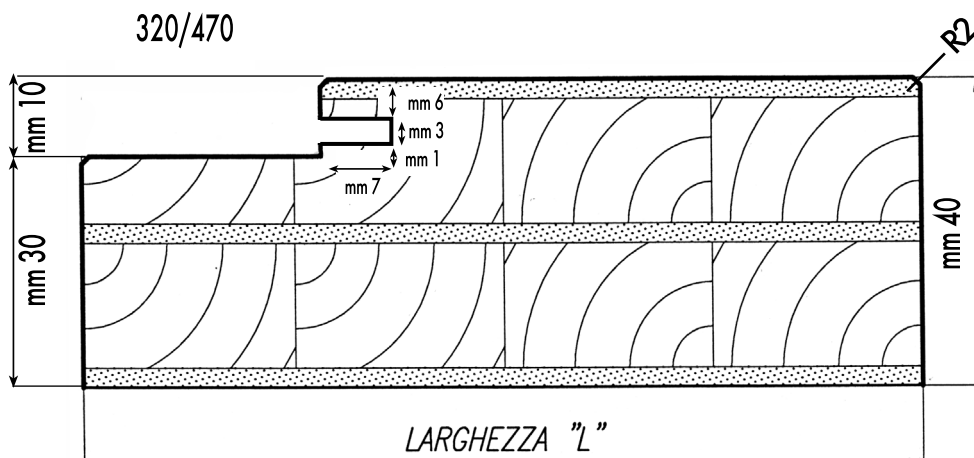

STIPITE "R2" CON BATTUTA

Stipiti in legno a 5 strati impiallacciati e levigati (spessore nominale mm40)						
Lunghezza: cm 180 - 217 - 300			Rovere Frassino Toulipier Alder Faggio Pino Iroko Tiglio	Castagno Ciliegio Noce naz.	Acero Olmo Betulla	Zebrano Wengè Teak
Larghezza Realizzabile: da cm 7.5 a cm 19	Tanganica	Mogano				