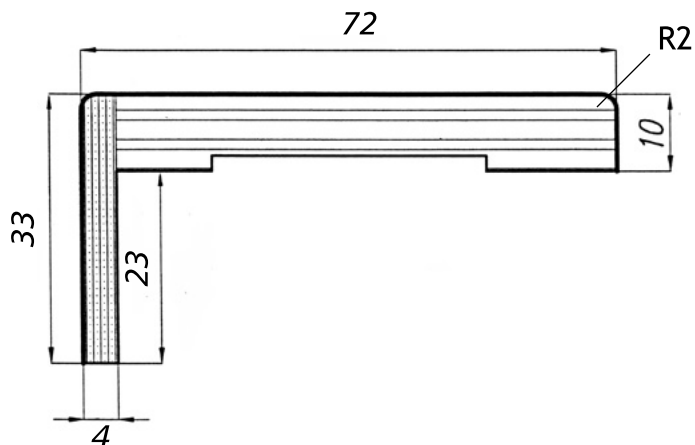

COPRIFILO PIATTO TELESCOPICO 10x72/23 "R2"

COPRIFILO PIATTO TELESCOPICO 10x72/23 "R8"

Mostre coprifili in multistrato impiallacciate e levigate

Lunghezza: cm 225 - 300	Tanganica	Mogano	Rovere Frassino Toulipier Alder Faggio Pino Iroko Tiglio	Castagno Ciliegio Noce naz.	Acero Olmo Betulla	Zebrano Wengè Teak
----------------------------	-----------	--------	---	-----------------------------------	--------------------------	--------------------------