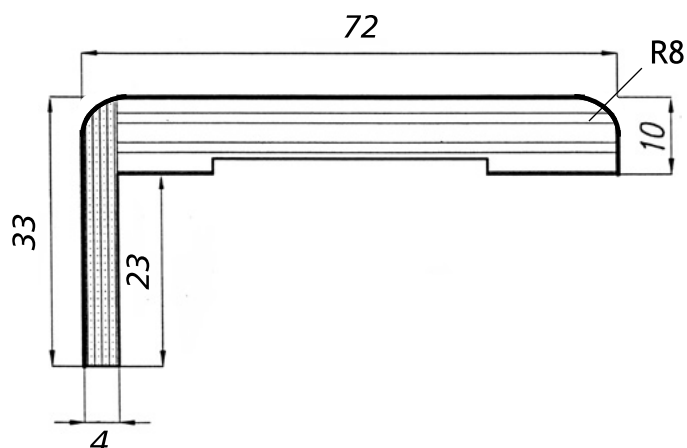

COPRIFILO PIATTO TELESCOPICO 10x72/23 "R2"

COPRIFILO PIATTO TELESCOPICO 10x72/23 "R8"

Mostre coprifili in multistrato impiallacciate e levigate

Lunghezza: cm 225 - 300	Tanganica	Mogano	Rovere Frassino Toulipier Alder Faggio Pino Iroko Tiglio	Castagno Ciliegio Noce naz.	Acero Olmo Betulla	Zebrano Wengè Teak
----------------------------	-----------	--------	---	-----------------------------------	--------------------------	--------------------------