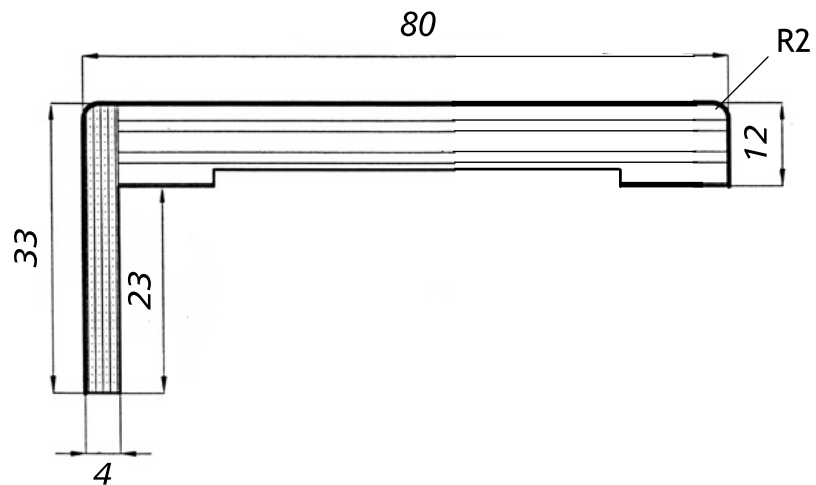

COPRIFILO PIATTO TELESCOPICO 12x80/23 "R2"

Mostre coprifili in multistrato a 5 strati impiallacciate e levigate						
Lunghezza: cm 225 - 300	Tanganica	Mogano	Rovere Frassino Toulipier Alder Faggio Pino Iroko Tiglio	Castagno Ciliegio Noce naz.	Acero Olmo Betulla	Zebrano Wengè Teak