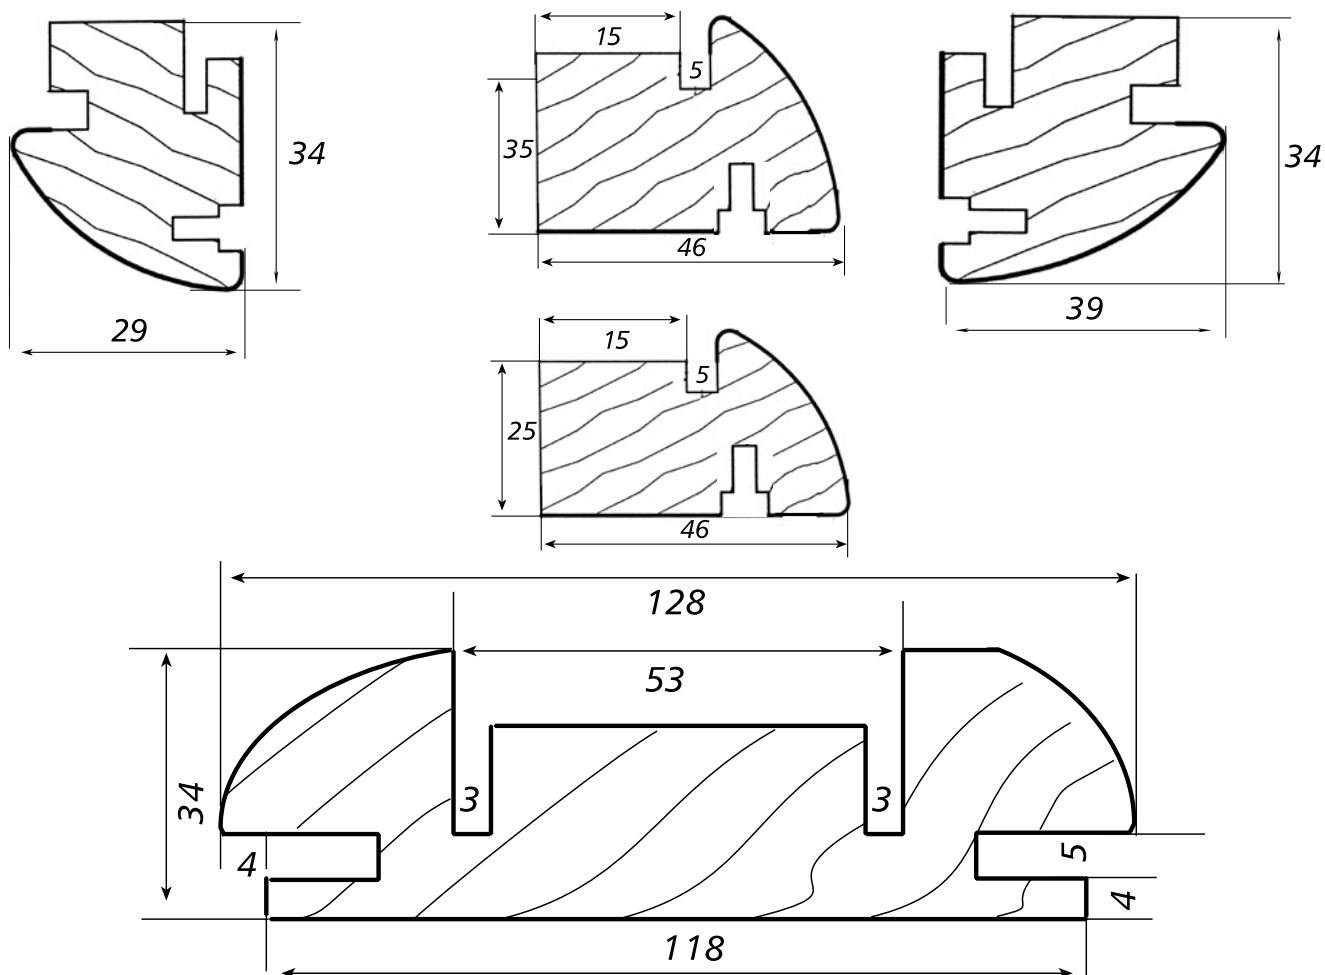

## STIPITE PER PORTE A SCOMPARSA "R50" DA 118 Anta singola sp 34

Profili in legno impiallacciati e levigati						
Lunghezza: cm 217	Tanganica	Mogano	Rovere Frassino Toulipier Alder Faggio Pino Iroko Tiglio	Castagno Ciliegio Noce naz.	Acero Olmo Betulla	Zebrano Wengè Teak