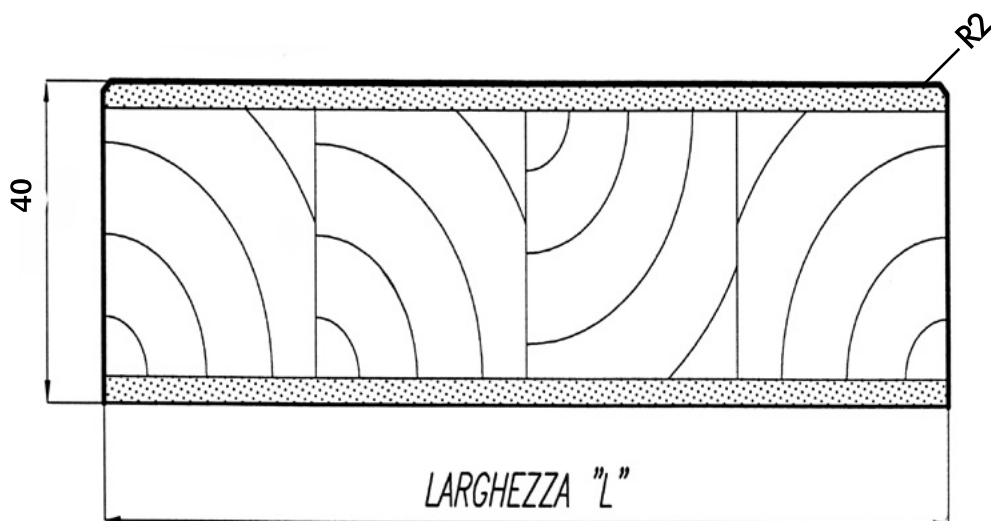

## STIPITE SENZA BATTUTA

Stipiti in legno a 5 strati impiallacciati e levigati (spessore nominale mm40)

Lunghezza: cm 217 - 300	Tanganica	Mogano	Rovere Frassino Toulipier Alder Faggio Pino Iroko Tiglio	Castagno Ciliegio Noce naz.	Acero Olmo Betulla	Zebrano Wengè Teak
----------------------------	-----------	--------	---	-----------------------------------	--------------------------	--------------------------