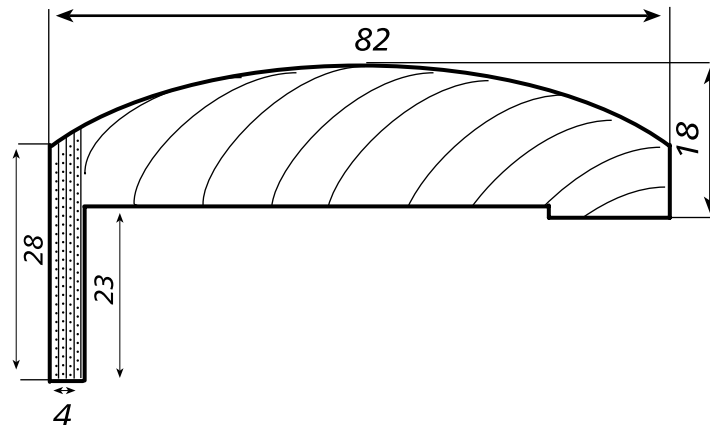

COPRIFILO CURVO TELESCOPICO 18x82/23

Coprifilo in Abete Finger Joint impiallacciate e levigate

Lunghezza: cm 225 - 300	Tanganica	Mogano	Rovere Frassino Toulipier Alder Faggio Pino Iroko Tiglio	Castagno Ciliegio Noce naz.	Acero Olmo Betulla	Zebrano Wengè Teak
----------------------------	-----------	--------	---	-----------------------------------	--------------------------	--------------------------