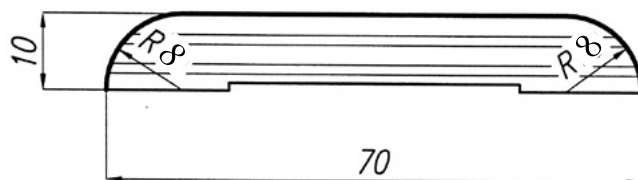

COPRIFILO PIATTO 10x70 "R8"

COPRIFILO PIATTO 10x70 "R2"

Mostre coprifili in multistrato a 5 strati impiallacciate e levigate

Lunghezza: cm 225 - 300	Tanganica	Mogano	Rovere Frassino Toulipier Alder Faggio Pino Iroko Tiglio	Castagno Ciliegio Noce naz.	Acero Olmo Betulla	Zebrano Wengè Teak
----------------------------	-----------	--------	-------------------------------------------------------------------------------	-----------------------------------	--------------------------	--------------------------