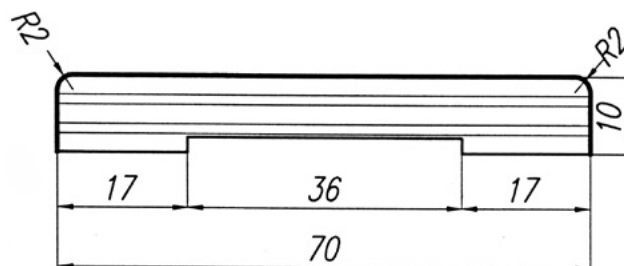

COPRIFILO PIATTO 10x70 "R8"

COPRIFILO PIATTO 10x70 "R2"

Mostre coprifili in multistrato a 5 strati impiallacciate e levigate

Lunghezza: cm 225 - 300	Tanganica	Mogano	Rovere Frassino Toulipier Alder Faggio Pino Iroko Tiglio	Castagno Ciliegio Noce naz.	Acero Olmo Betulla	Zebrano Wengè Teak
----------------------------	-----------	--------	-------------------------------------------------------------------------------	-----------------------------------	--------------------------	--------------------------