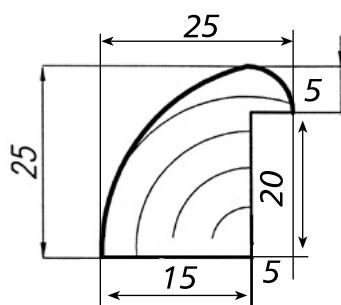

FERMAVETRO

R 2

R 50

BAROCCO

Cornici fermavetro in legno impiallacciate

Cornici fermavetro in legno impiallacciate						
Lunghezza: cm 220	Tanganica	Mogano	Rovere Frassino Toulipier Alder Faggio Pino Iroko Tiglio	Castagno Ciliegio Noce naz.	Acero Olmo Betulla	Zebrano Wengè Teak