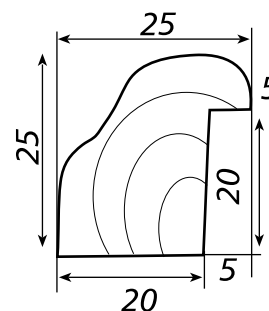

FERMAVETRO

R 2

R 50

BAROCCO

Cornici fermavetro in legno impiallacciate

Cornici fermavetro in legno impiallacciate						
Lunghezza: cm 220	Tanganica	Mogano	Rovere Frassino Toulipier Alder Faggio Pino Iroko Tiglio	Castagno Ciliegio Noce naz.	Acero Olmo Betulla	Zebrano Wengè Teak