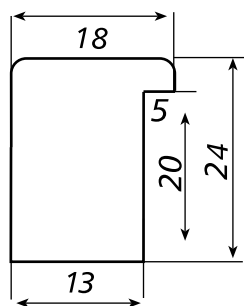

FERMAVETRO

R 2

R 50

BAROCCO

Cornici fermavetro in legno impiallacciate

Cornici fermavetro in legno impiallacciate						
Lunghezza: cm 220	Tanganica	Mogano	Rovere Frassino Toulipier Alder Faggio Pino Iroko Tiglio	Castagno Ciliegio Noce naz.	Acero Olmo Betulla	Zebrano Wengè Teak