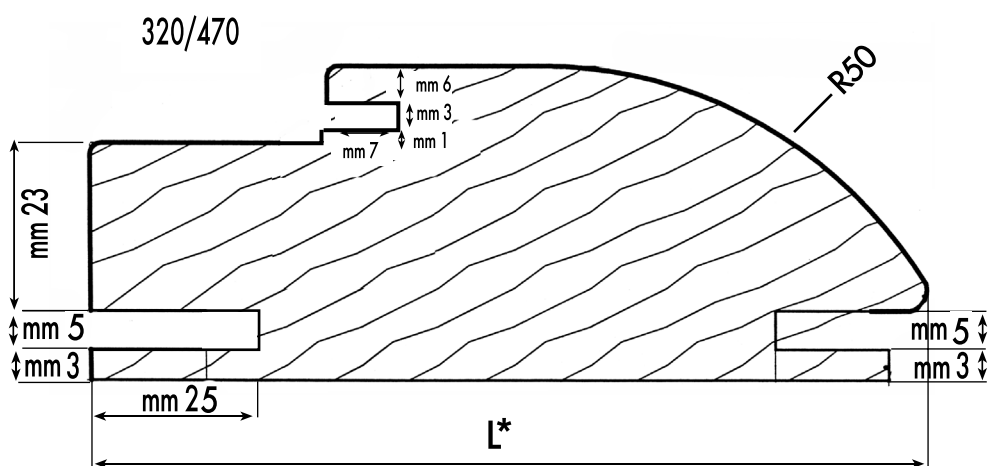

STIPITE "R50" CON BATTUTA

Stipiti in legno a 5 strati impiallacciati e levigati (spessore nominale mm40)						
Lunghezza: cm 180 - 217 - 300			Rovere Frassino Toulipier Alder Faggio Pino Iroko Tiglio	Castagno Ciliegio Noce naz.	Acero Olmo Betulla	Zebrano Wengè Teak
Larghezza Realizzabile: da cm 7.5 a cm 19	Tanganica	Mogano				