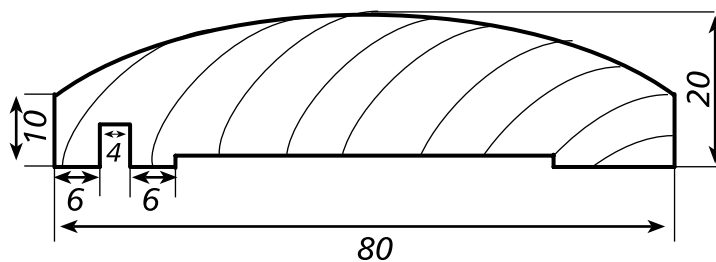

## COPRIFILO CURVO 20x80

Coprifilo in Abete Finger Joint impiallacciate e levigate						
Lunghezza: cm 225 - 300	Tanganica	Mogano	Rovere Frassino Toulipier Alder Faggio Pino Iroko Tiglio	Castagno Ciliegio Noce naz.	Acero Olmo Betulla	Zebrano Wengè Teak