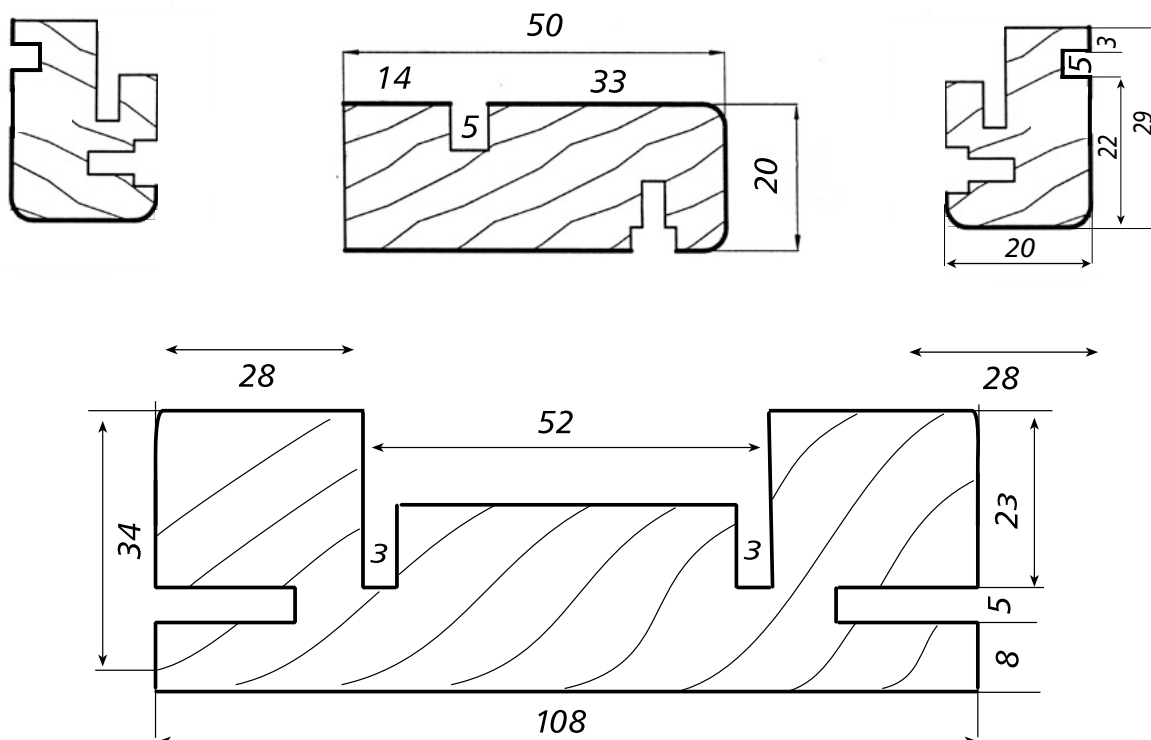

STIPITE PER PORTE A SCOMPARSA "R2" DA 108

Anta singola sp 34

Profili in legno impiallacciati e levigati						
Lunghezza: cm 217	Tanganica	Mogano	Rovere Frassino Toulipier Alder Faggio Pino Iroko Tiglio	Castagno Ciliegio Noce naz.	Acero Olmo Betulla	Zebrano Wengè Teak