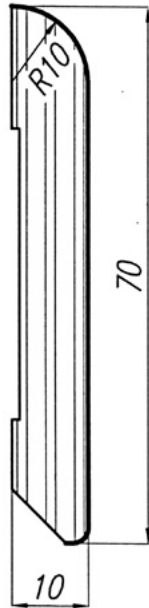

BATTISCOPA " R10 "

BATTISCOPA " R2 "

Battiscopa in multistrato PIOPPO a 5 strati impiallacciati e levigati						
Lunghezza: cm 225 - 300	Tanganica	Mogano	Rovere Frassino Toulipier Alder Faggio Pino Iroko Tiglio	Castagno Ciliegio Noce naz.	Acero Olmo Betulla	Zebrano Wengè Teak