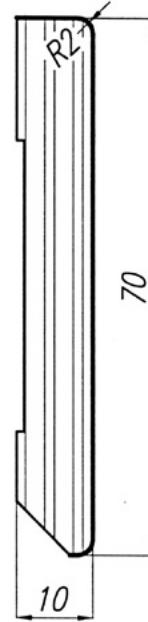

BATTISCOPA " R10 "

BATTISCOPA " R2 "

Battiscopa in multistrato PIOPPO a 5 strati impiallacciati e levigati						
Lunghezza: cm 225 - 300	Tanganica	Mogano	Rovere Frassino Toulipier Alder Faggio Pino Iroko Tiglio	Castagno Ciliegio Noce naz.	Acero Olmo Betulla	Zebrano Wengè Teak