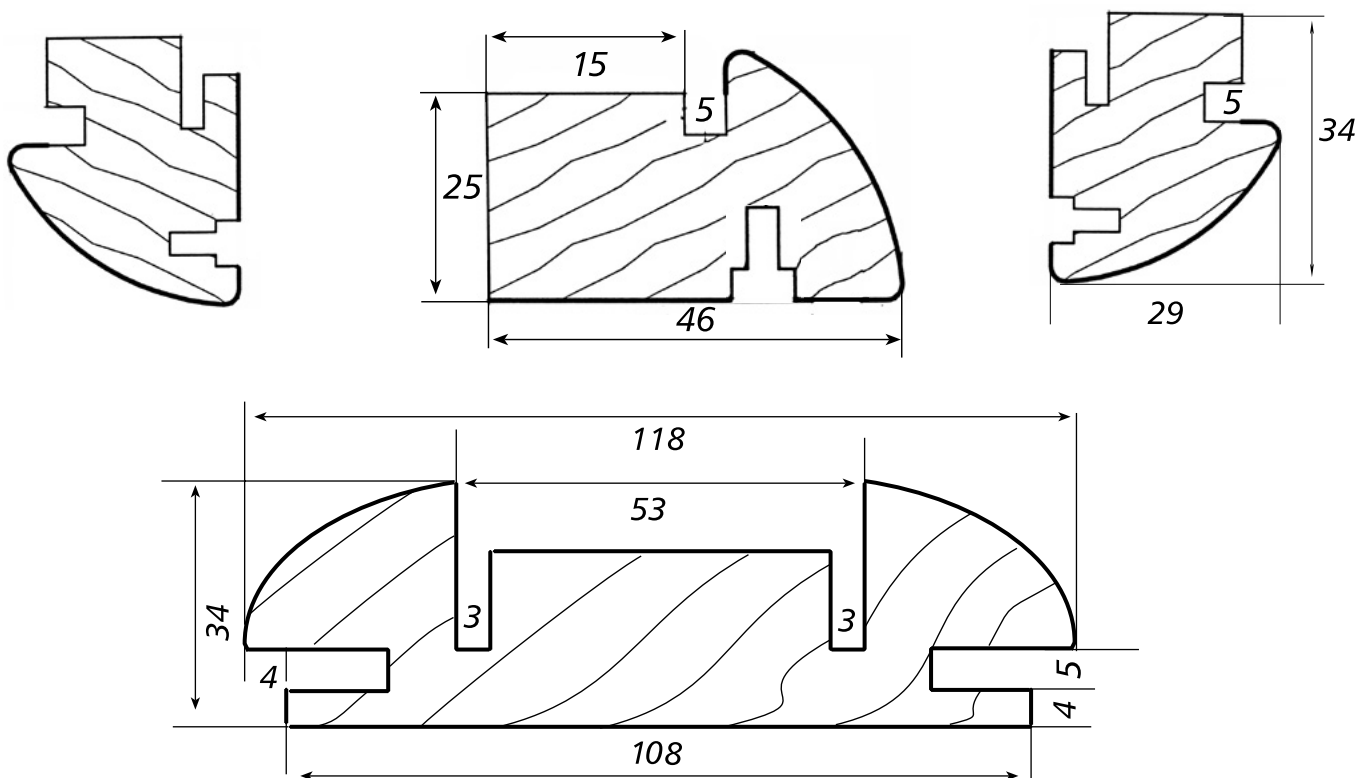

STIPITE PER PORTE A SCOMPARSA "R50" DA 108

Anta singola sp 34

Profili in legno impiallacciati e levigati						
Lunghezza: cm 217	Tanganica	Mogano	Rovere Frassino Toulipier Alder Faggio Pino Iroko Tiglio	Castagno Ciliegio Noce naz.	Acero Olmo Betulla	Zebrano Wengè Teak