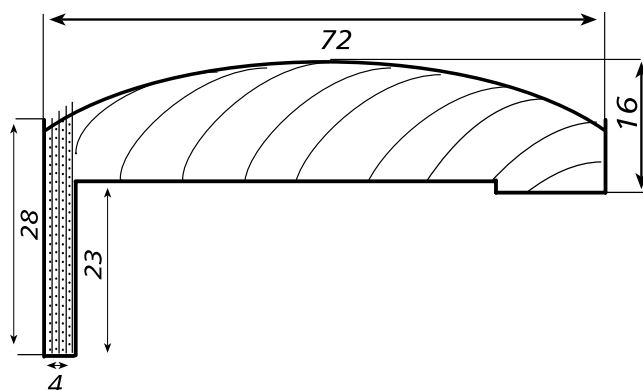

COPRIFILO CURVO TELESCOPICO 16x72/23

Coprifilo in Abete Finger Joint impiallacciate e levigate						
Lunghezza: cm 225 - 300	Tanganica	Mogano	Rovere Frassino Toulipier Alder Faggio Pino Iroko Tiglio	Castagno Ciliegio Noce naz.	Acero Olmo Betulla	Zebrano Wengè Teak