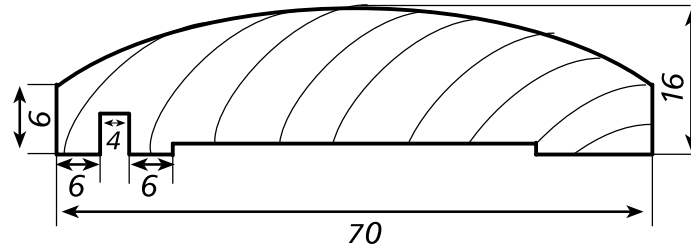

COPRIFILO CURVO 16x70

Coprifilo in Abete Finger Joint impiallacciate e levigate						
Lunghezza: cm 225 - 300	Tanganica	Mogano	Rovere Frassino Toulipier Alder Faggio Pino Iroko Tiglio	Castagno Ciliegio Noce naz.	Acero Olmo Betulla	Zebrano Wengè